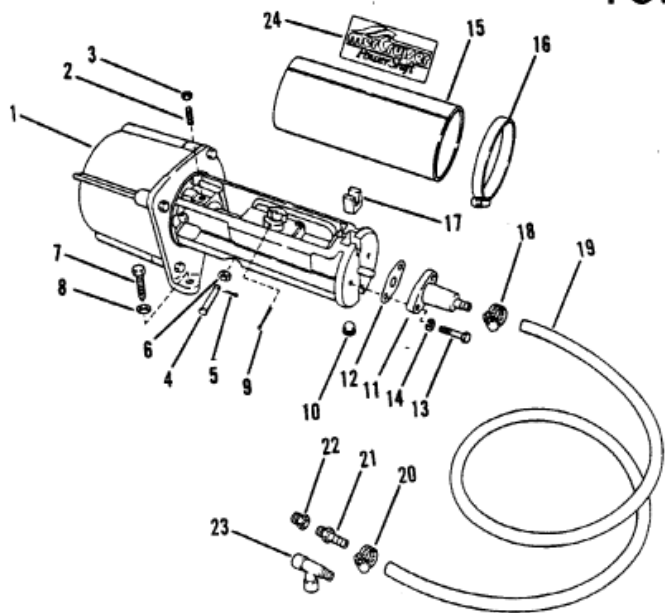

POWER SHIFT

Parts List						
Ref	Class	Part	Description	Qty	Comment	Footnote
1		38638A 4	POWER SHIFT ASSEMBLY, COM	1	25-36125A2 SEAL REPAIR KIT	
2	16	36389	STUD	1		
3	11	30506	NUT	1		
4	17	813578	CLEVIS PIN	1		
5	18	21071	COTTER PIN	1		
6	12	87188	WASHER	1		
7	10	16862	SCREW	3		
8	12	35044	WASHER	3		
9	18	36002	COTTER PIN	1		
10		36149	FELT PLUG	1		
11		36092	FLANGE	1		
12	27	36151	GASKET	1		
13	10	74824	SCREW	2		
14	13	26993	LOCKWASHER	2		
15		35809	DUST SHIELD	1		
16	54	815504256	CLAMP	2		
17		36150	FELT SPACER	1		
18	54	815504206	CLAMP	1		
19	32	36164	HOSE	1		
20	54	815504206	CLAMP	1		
21	22	32820	FITTING	1		
22	23	36159	REDUCER BUSHING	1		
23	22	65060	TEE FITTING	1		
24	37	37361 1	DECAL	1		